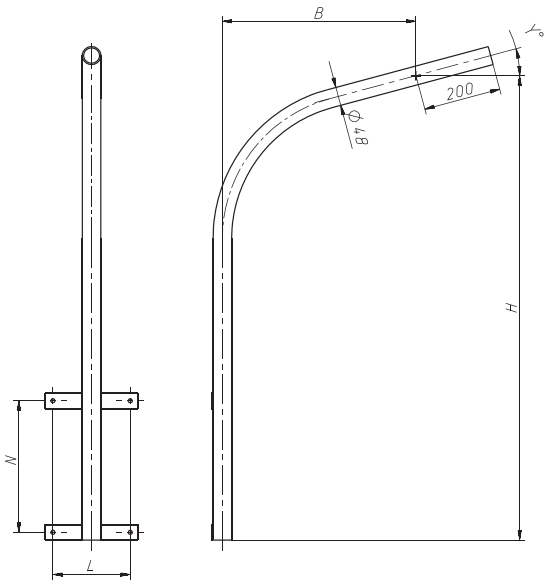

## Кронштейны серии 1 под один консольный светильник настенные

Обозначение	Параметры					Масса, кг (не более)
	H, мм	B, мм	L, мм	N, мм	$\gamma$ , град.	
1.K1-1,0-1,0-НЗ-ц	1000	1000	200	340	15	8,3
1.K1-1,0-1,0-30/-Н2-ц	1000	1000	200	200	30	8
1.K1-1,0-1,5-НЗ-ц	1000	1500	200	340	15	11
1.K1-1,5-0,5-60/-НЗ-ц	1500	500	200	340	60	8,4
1.K1-1,5-1,0-НЗ-ц	1500	1000	200	340	15	10,3
1.K1-1,5-1,5-НЗ-ц	1500	1500	200	340	15	11,8
1.K1-2,0-1,5-НЗ-ц	2000	1500	200	340	15	13,5
1.K1-2,0-2,0-30/-Н4-ц	2000	2000	340	500	30	21,3
1.K1-2,5-1,5-НЗ-ц	2500	1500	200	340	15	14,3

Возможно изготовление кронштейнов с другими размерами по техническому заданию или эскизу заказчика